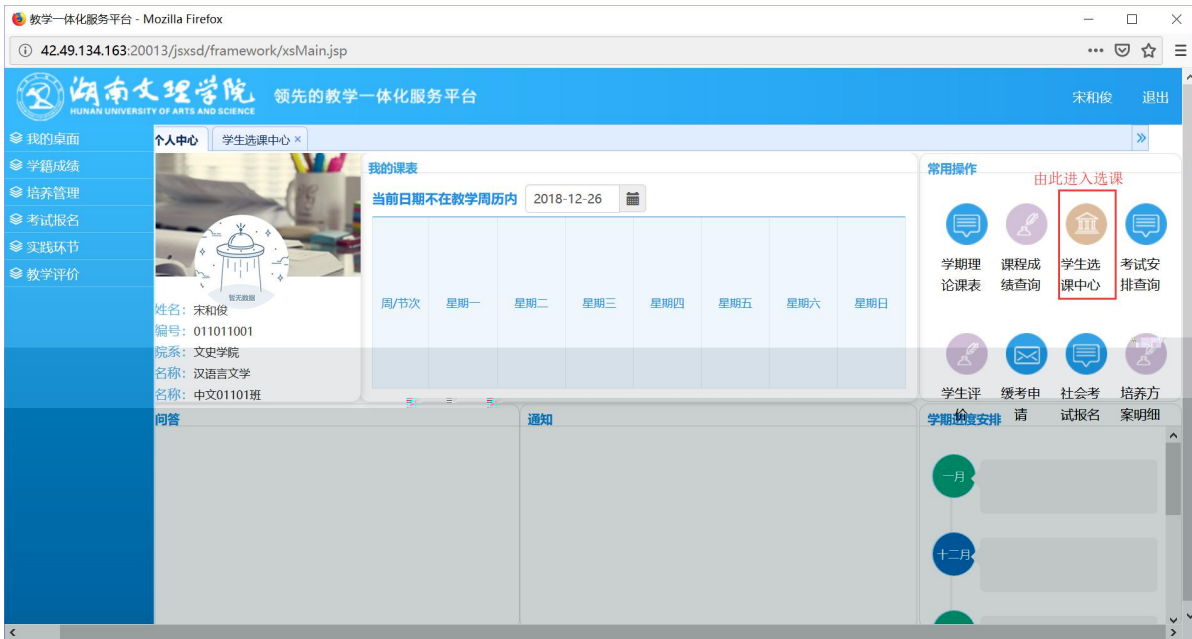

浏览器地址栏: 172.26.0.187/jsxsd/

湖南文理学院 教学一体化服务平台
HUNAN UNIVERSITY OF ARTS AND SCIENCE

领先的数字一体化平台

用户登录

请输入账号

请输入密码

忘记密码

登录

温馨提示: 推荐使用IE9以上浏览器以及360极速模式。

Copyright © 2017 湖南蓝盾科技发展有限公司 (R4.4)

选课学分情况

公选课选课

本学期选课学分/门数要求及已选情况							
	最高总学分	专业内跨年级选课(控制)		跨专业选课(控制)		校公共选修课选课(控制)	
		学分	门数	学分	门数	学分	门数
设置(控制)要求	不控制	不控制	不控制	不控制	不控制	2	1
已选统计	20.0	0.0	0	0.0	0	0.0	0